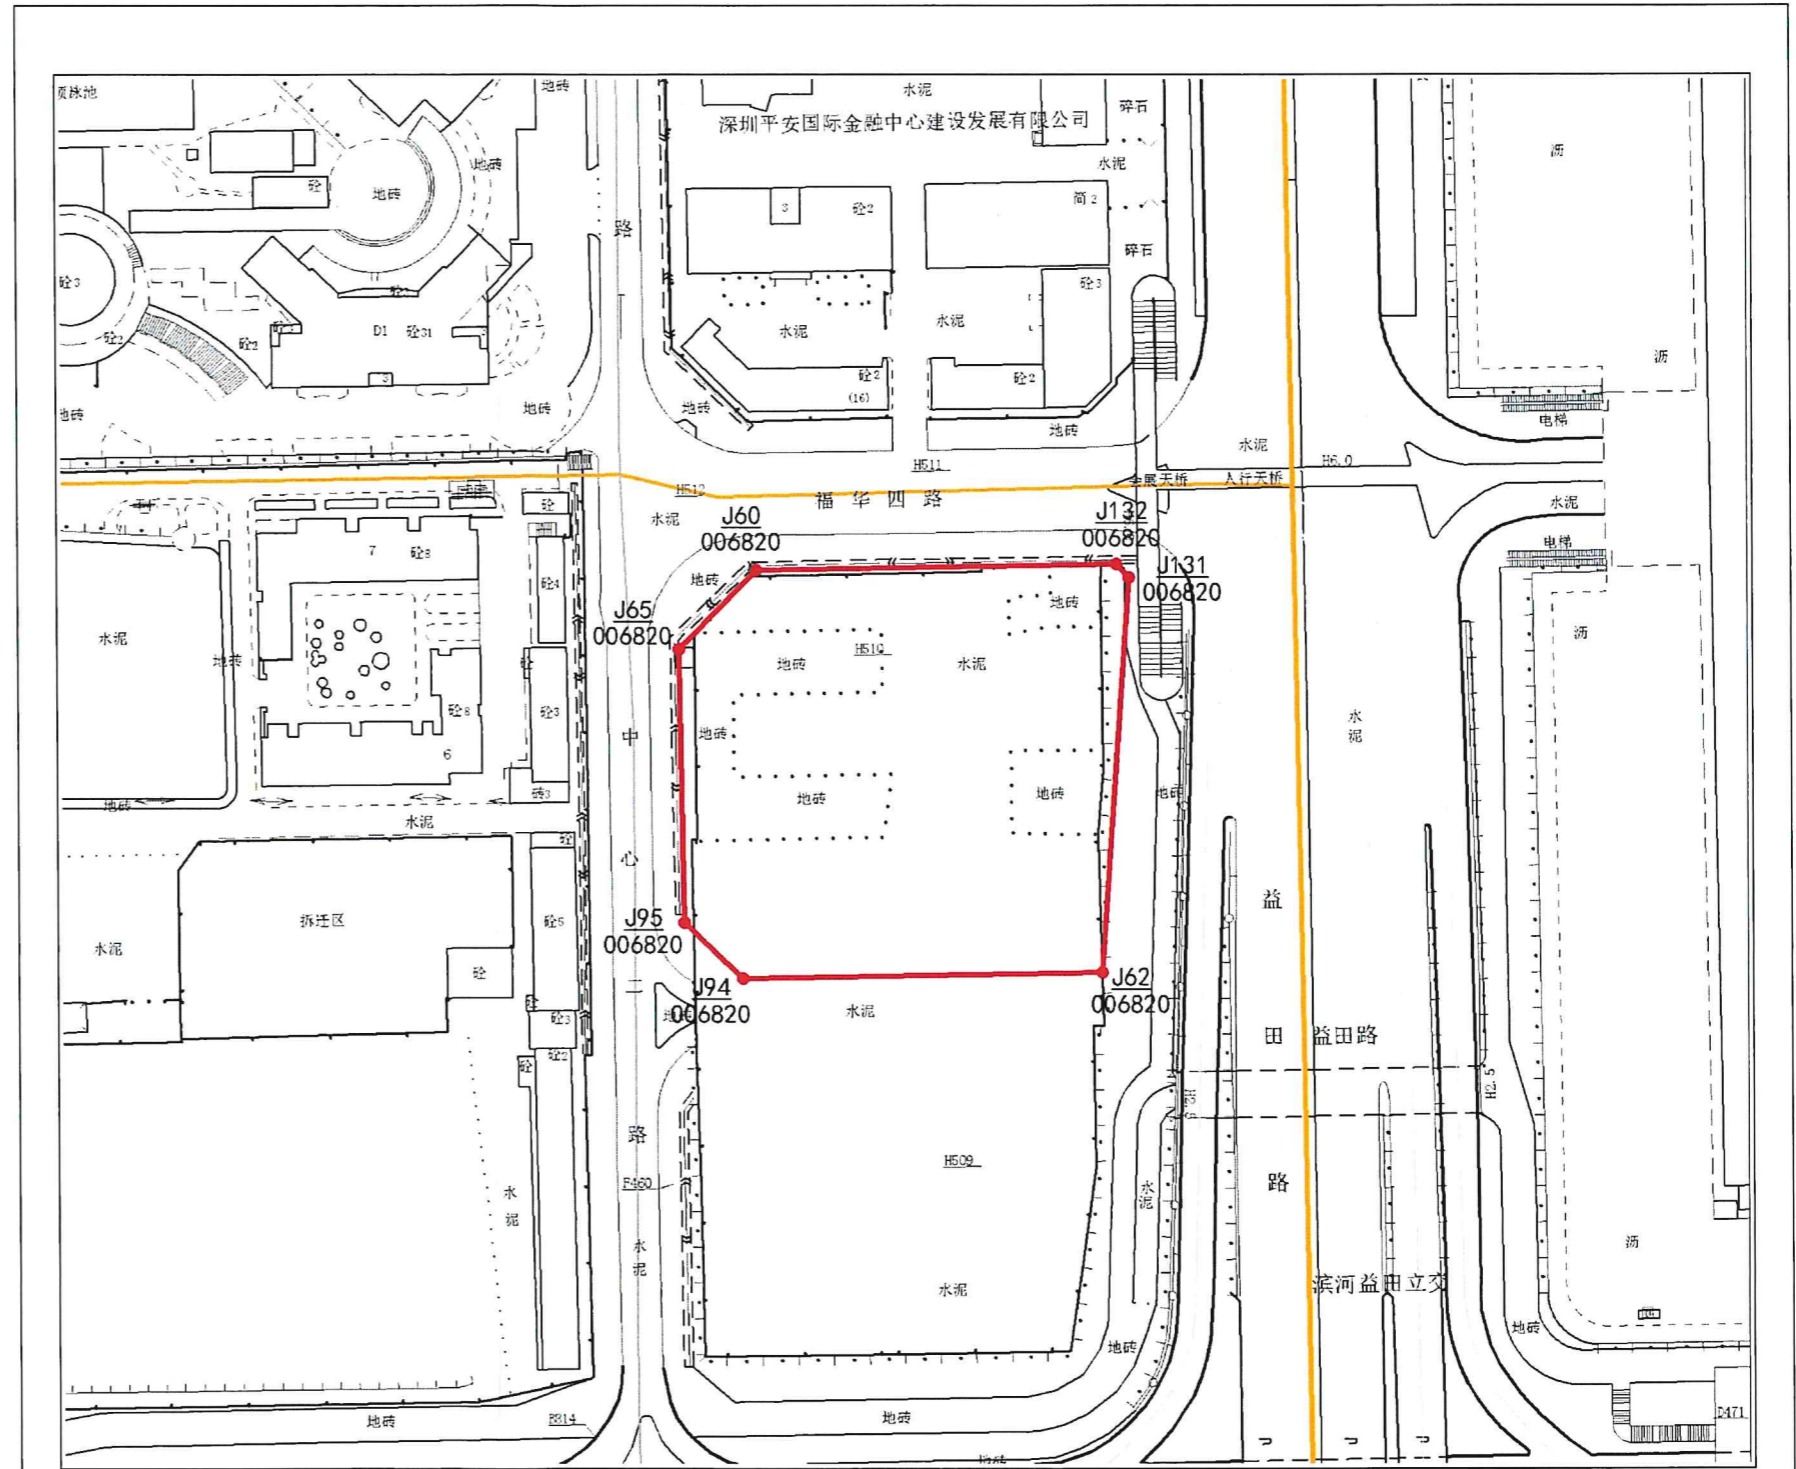

界址点坐标

编号	x 坐标	Y 坐标	标志
J131/006820	2492855.14	505249.45	
J62/006820	2492778.94	505244.16	
J94/006820	2492777.75	505174.70	
J95/006820	2492788.56	505163.51	
J65/006820	2492841.31	505162.61	
J60/006820	2492856.56	505177.35	
J132/006820	2492857.75	505246.95	

宗地附图

位置略图

比例尺: 1:1500

土地使用者	
宗地代码	440304008001GB00081
宗地号	B116-0032
用地面积	6428.98 平方米
土地用途	

测图日期	2017-09-01
制图日期	2021-01-26
制图人	陈牙
审核者	吴松